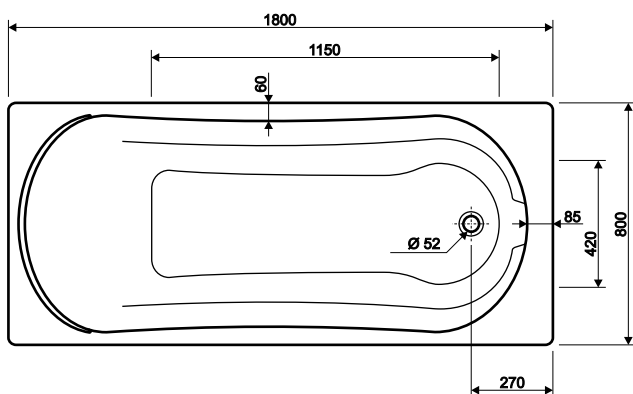

Wanna COMFORT 180 x 80

KOŁO

Numer: **XWP0280**

Wymiar: 1800 x 800 mm
 Głębokość: 420 mm
 Wys. krawędzi zewn. 35 mm
 Pojemność do
 dolnej krawędzi
 otworu przelewowego: 180 l
 Waga: 22 kg

Do kompletowania:

- uchwyt
STANDARD chrom **SU001**
- uchwyt
MONDANE chrom **SU002**
- zagłówek
COSMO srebrny **SP004**

Nogi i zestaw montażowy w komplecie z wanną.

Stelaż do wanny COMFORT 180

Numer: **SWP0280**