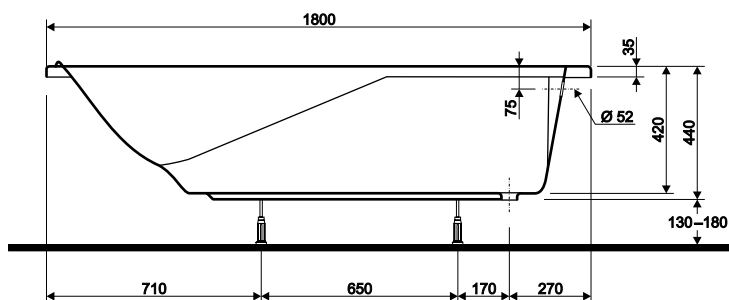

Wanna COMFORT 180 x 80

KOŁO

Numer: **XWP0280**

Wymiar: 1800 x 800 mm
 Głębokość: 420 mm
 Wys. krawędzi zewn. 35 mm
 Pojemność do
 dolnej krawędzi
 otworu przelewowego: 180 l
 Waga: 22 kg

Do kompletowania:

- uchwyt
STANDARD chrom **SU001**
- uchwyt
MONDANE chrom **SU002**
- zagłówek
COSMO srebrny **SP004**

Nogi i zestaw montażowy w komplecie z wanną.

Stelaż do wanny COMFORT 180

Numer: **SWP0280**